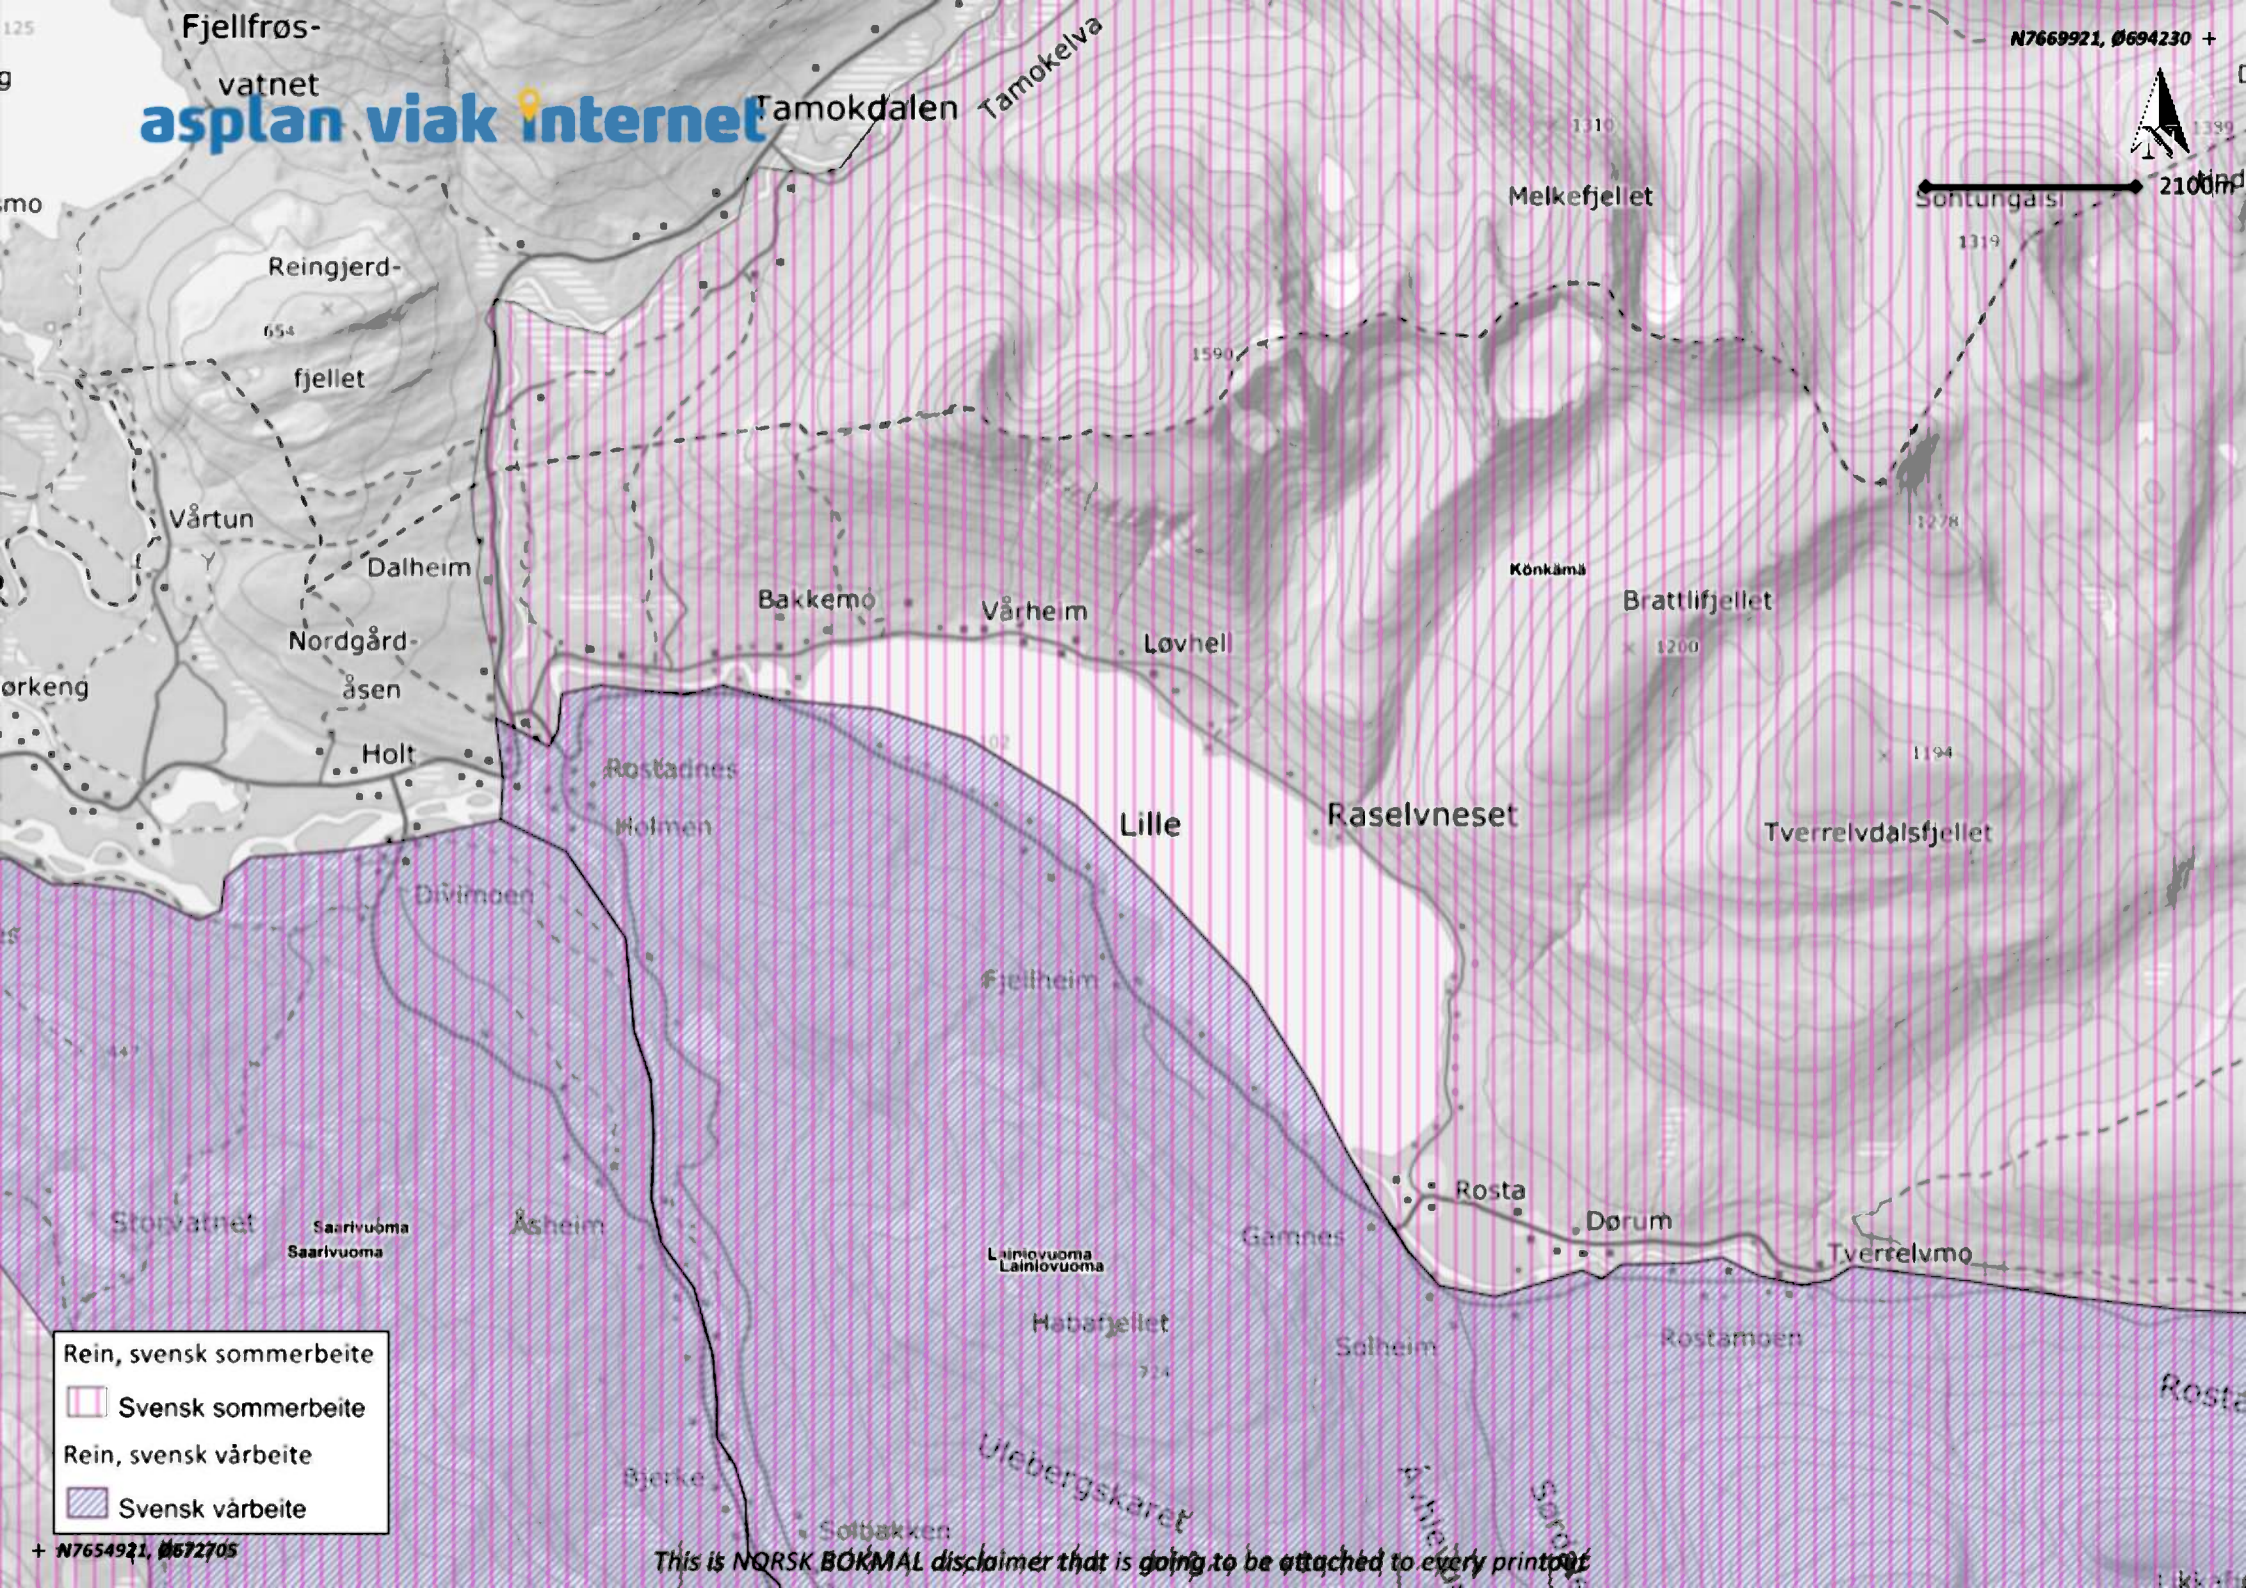

Sontungasli 2100m

- Rein, svensk sommerbeite
- Svensk sommerbeite
- Rein, svensk vårbeite
- Svensk vårbeite