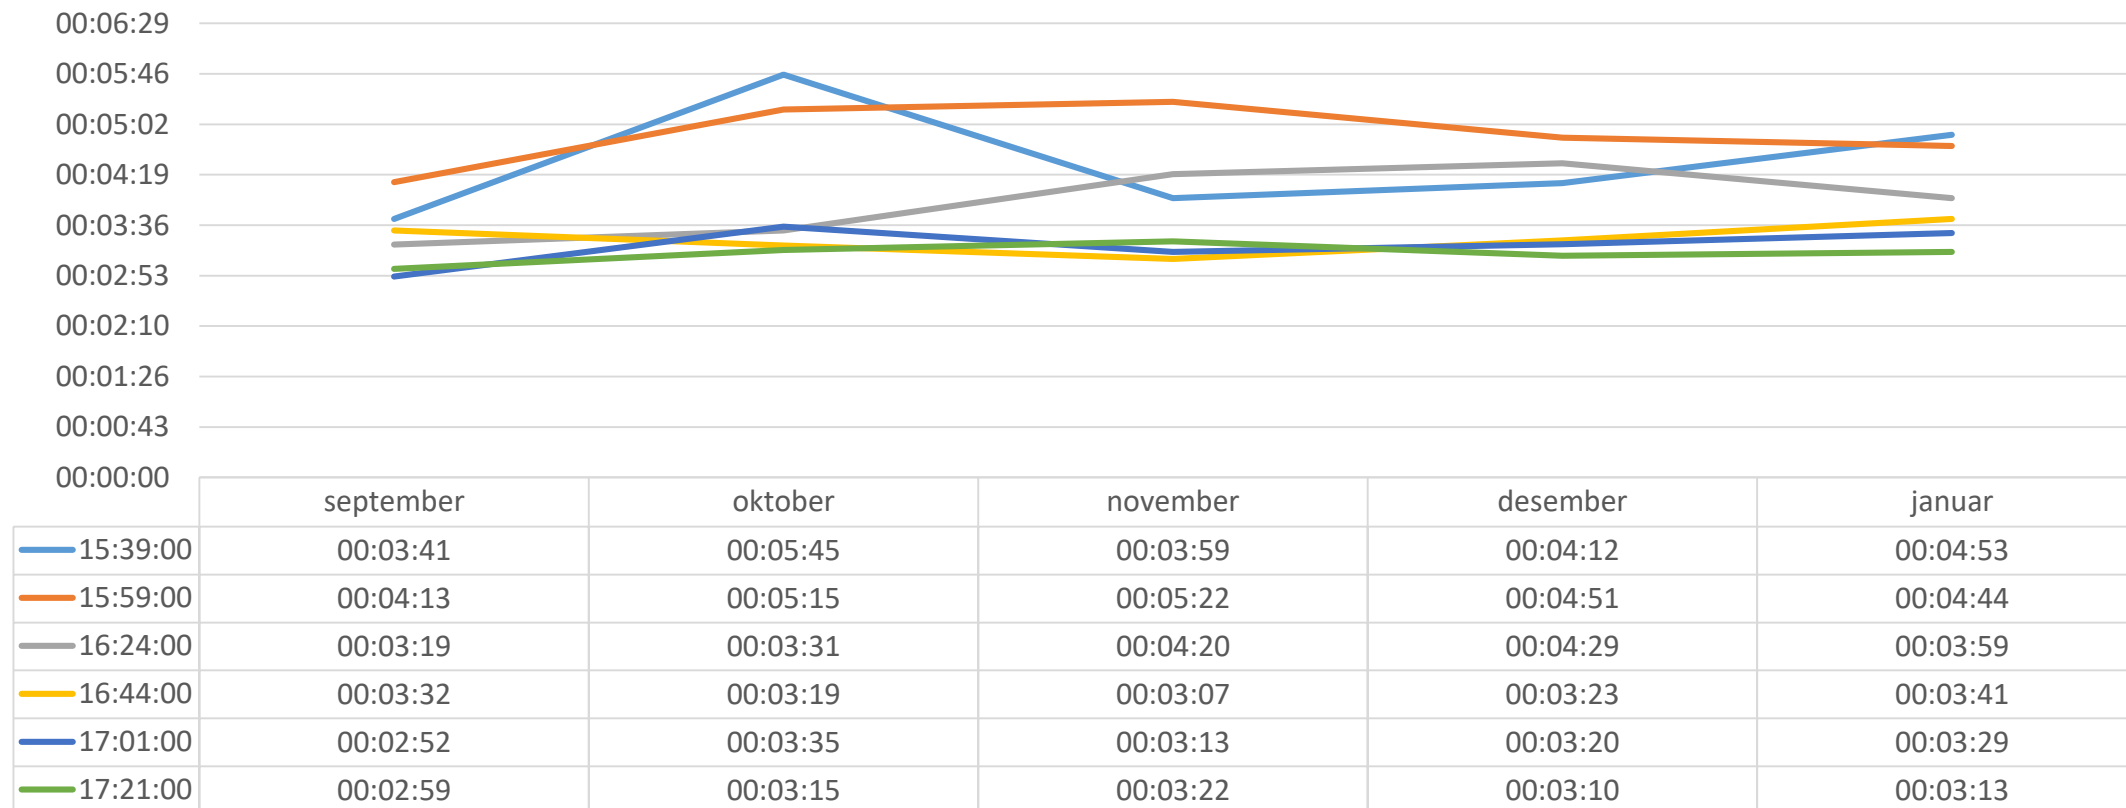

TROMS fylkeskommune
ROMSSA fylkkasuohkan

Kollektivfelt postterminalen

-tidsforbruk ulike linjer i rushtid ettermiddag.

Kollektivfelt Postterminalen

Linje 26

Kollektivfelt Postterminalen

Linje 28

Kollektivfelt Postterminalen

Linje 33