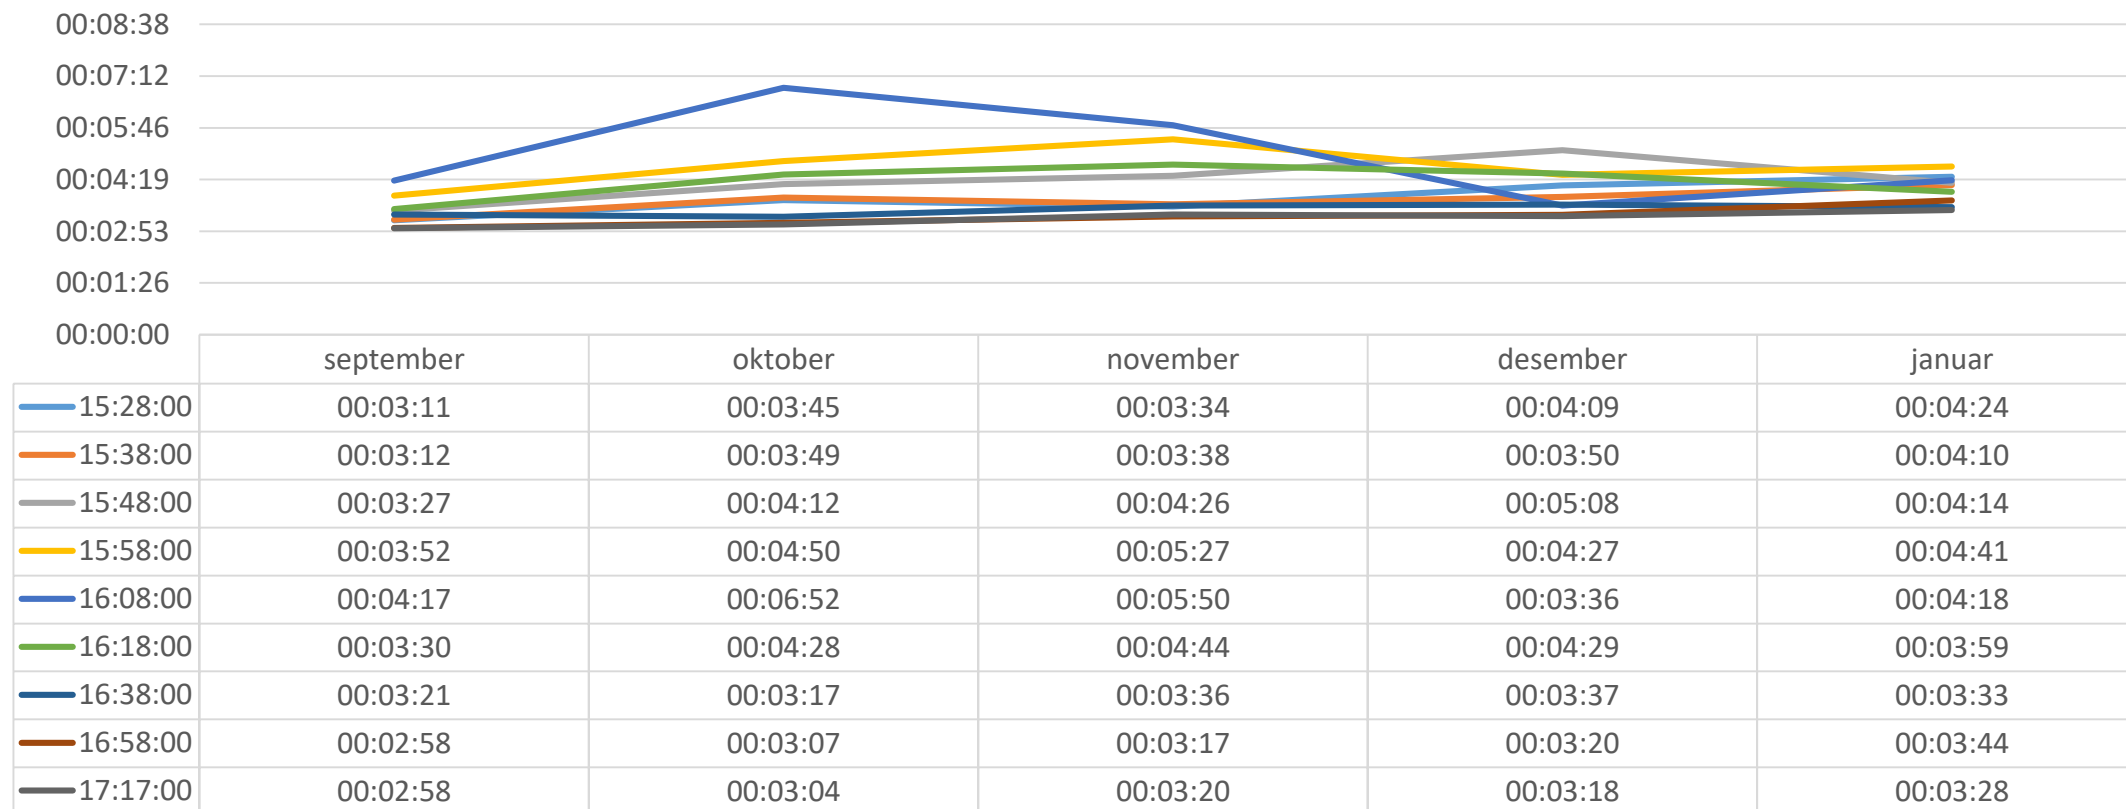

TROMS fylkeskommune
ROMSSA fylkkasuohkan

Kollektivfelt postterminalen

-tidsforbruk ulike linjer i rushtid ettermiddag.

Kollektivfelt Postterminalen

Linje 26

Kollektivfelt Postterminalen

Linje 28

Kollektivfelt Postterminalen

Linje 33