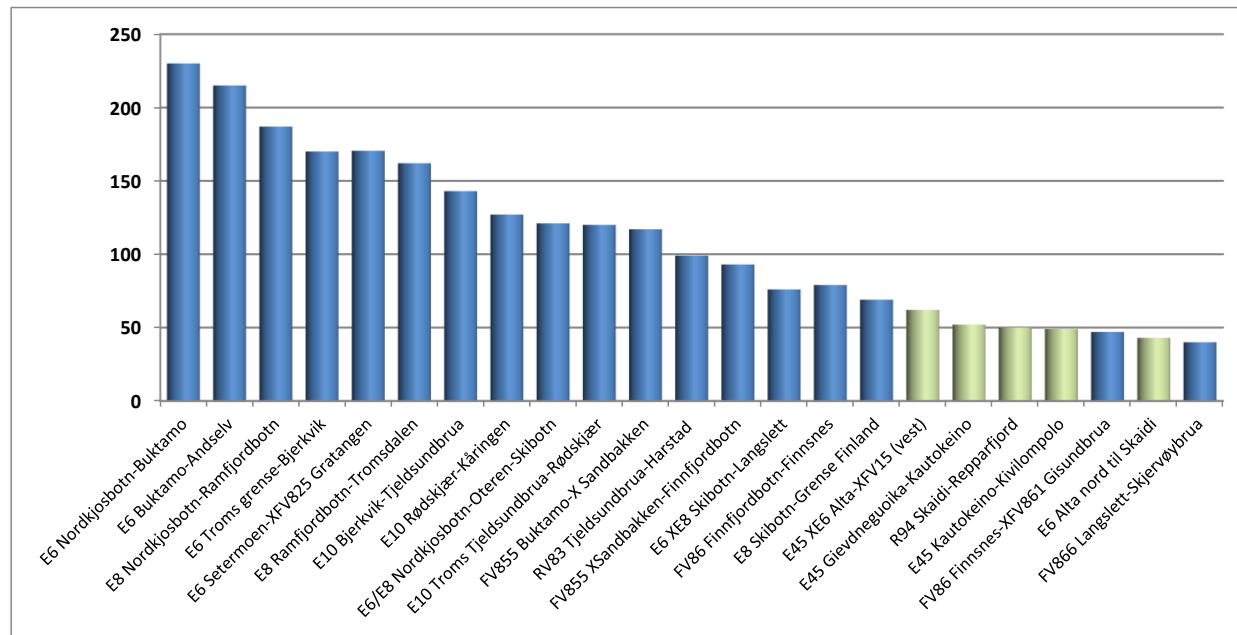

Veier med mest tungtransport

Veier med mest transport	ÅDT (V)
E6 Nordkjosbotn-Buktamo	220-239
E6 Buktamo-Andselv	210-220
E8 Nordkjosbotn-Ramfjordbotn	182-192
E6 Troms grense-Bjerkvik	170
E6 Setermoen-XFV825 Gratangen	170-171
E8 Ramfjordbotn-Tromsdalen	162
E10 Bjerkvik-Tjeldsundbrua	143
E6/E8 Nordkjosbotn-Oteren-Skibotn	117-123
E10 Rødskjær-Kåringen	127
E10 Troms Tjeldsundbrua-Rødskjær	120
FV855 Buktamo-X Sandbakken	117
RV83 Tjeldsundbrua-Harstad	99
FV855 XSandbakken-Finnfjordbotn	93
E6 XE8 Skibotn-Langselett	73-79
FV86 Finnfjordbotn-Finnsnes	79
E8 Skibotn-Grense Finland	69
E45 XE6 Alta-XFV15 (vest)	62
R93 Gievdneguoika-Kautokeino	52
R94 Skaidi-Repparfjord	50
E45 Kautokeino-Kivilompolo	49
FV86 Finnsnes-XFV861 Gisundbrua	47
E6 Alta nord til Skaidi	43
FV866 Langselett-Skjervøybrua	40

Fylkesveier med mest tungtransport

Fylkesveier med mest transport	ÅDT (V)
FV855 Buktamo-XSandbakken	117
FV855 XSandbakken-Finnfjordbotn	93
FV86 Finnfjordbotn-Finnsnes	79
FV86 Finnsnes-XFV861 Gisundbrua	47
FV862 Rundkjøring-Tromsøbrua	42
FV866 Langslett-Skjervøybrua	39
FV15 Alta (vest)	32
FV866 Skjervøybrua-Skjervøy	26
FV861 Kjosens-Gisundbrua	25
FV861 XFV271- Gibostad	25
FV890 Tana bru-Leirpollskogen XFV282	24
FV890 Xleipollskogen-Geatnjavri	22
FV 86 Slettemoen-Svanelvmo	21
FV862 Håpet-Kvaløysletta	20
FV858 Tømmerelv-Storsteinnes	19
FV862 XFV861 Senjahopen	19
FV86 Svanelvmo-Straumsbotn-Torsken	17
FV891 Geatnjavri-Båtsfjord	16
FV53 Tromsøttunnelen-Skjelnan-Oldervik	16
FV 30 Alta	15
FV91 Lyngseidet-Svendsby	14
FV869 Skjervøybrua-Storstein	13
FV91 Fagernes-Breivikeidet	12
FV347 Lauksundskaret-Lauksletta (øst)	12
FV83 Sama/ Harstad-Revsnes	12
FV882 Langfjordbotn-Øksfjord	12
FV98 Tana bru-Rustefjelbma-Smalfjord	11
FV888 Ifjord-Hopseidet	11
FV98 Ifjord-Smalfjordkrysset	10
FV98 Børselv-Lakselv	10
FV863 Kvaløysletta-XFV58 Finnvik	10